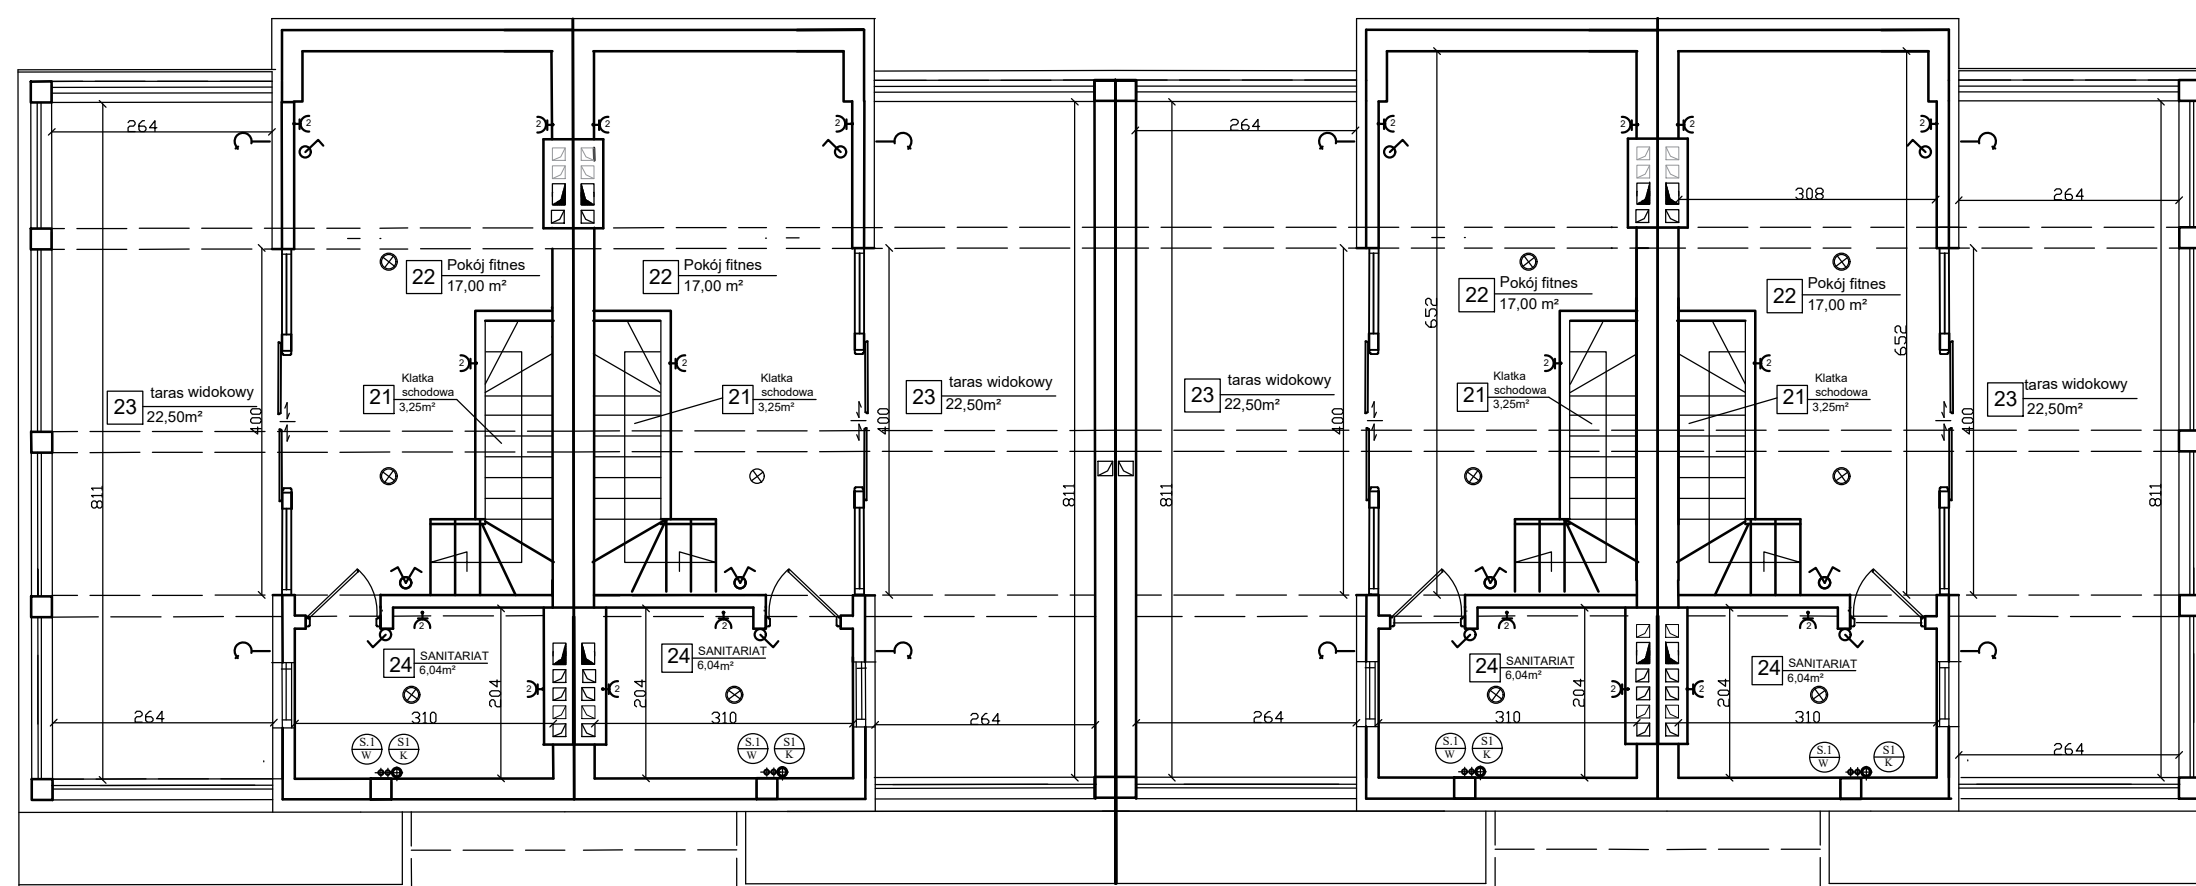

# RZUT PODDASZA ORGANIZACJA

POW. KONDYGNACJI SEGMENTU

21	Klatka schodowa	3,25 m <sup>2</sup>
22	Pokój fitness	17,00 m <sup>2</sup>
23	taras widokowy	22,50 m <sup>2</sup>
24	sanitariat	6,04 m <sup>2</sup>

	Kinkiet 40 W
	Łącznik światła 230 V
	Łączniki grupowe 230V
	gniazda 230V podwójne
	Oprawa świetlna 16W/ 3000K
	planu WOD/KAN