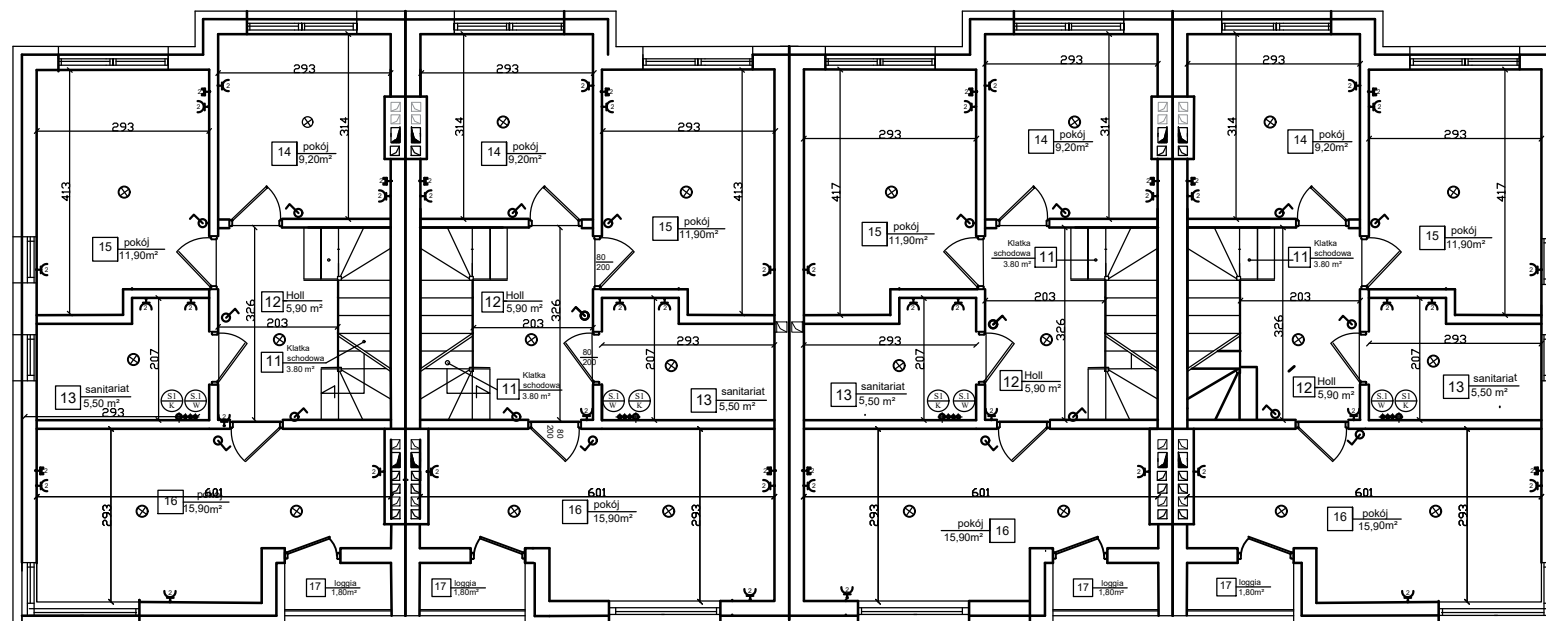

RZUT PIĘTRA ORGANIZACJA

POW. KONDYGNACJI SEGMENTU

11	Klatka schodowa	3,80 m ²
12	Holl	5,90 m ²
13	sanitariat	5,50 m ²
14	pokój	9,20 m ²
15	pokój	11,90 m ²
16	pokój	15,90 m ²
17	loggia	1,80 m ²

- Kinkiet 40 W
- Łącznik światła 230 V
- Łączniki grupowe 230V
- gniazda 230V podwójne
- gniazda telekomunikacyjne podwójne /telefon intrnet/
- Oprawa świetlna 16W/ 3000K
- logo WODIKAN