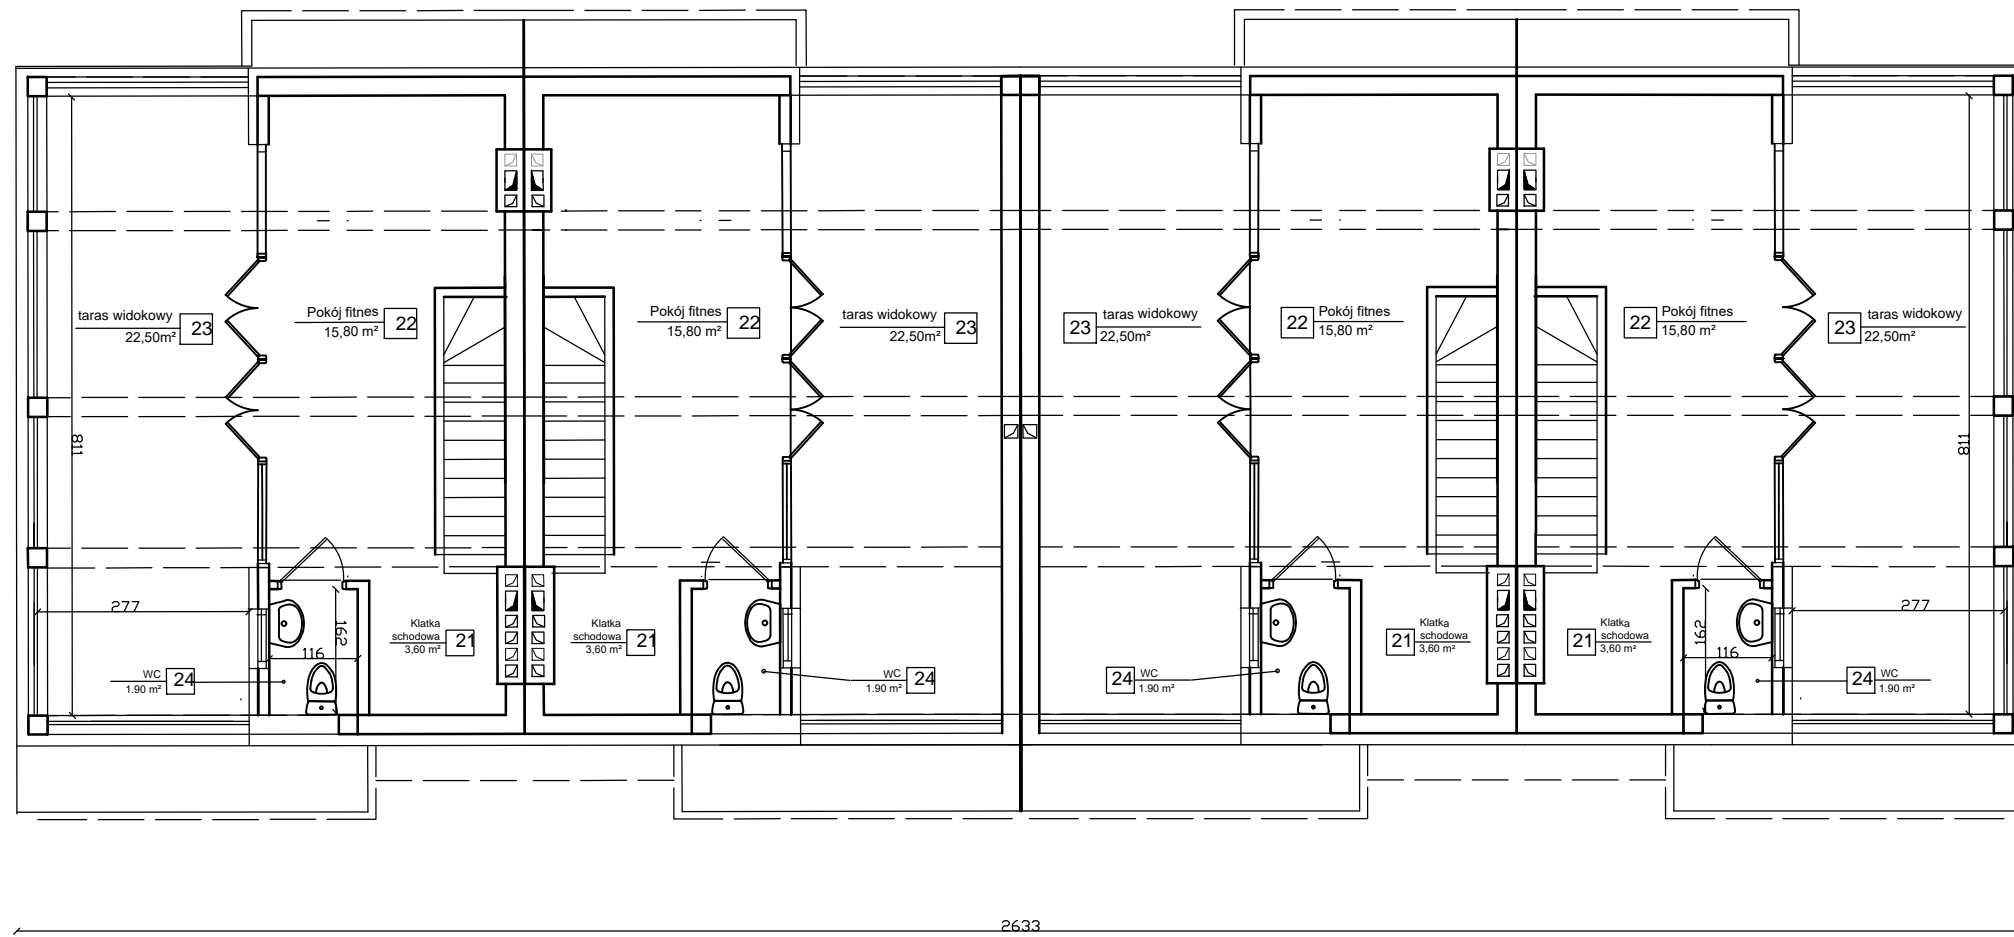

RZUT PODDASZA skala 1:100

POW. KONDYGNACJI SEGMENTU

21	Klatka schodowa	3,60 m ²
22	Pokój fitness	15,80 m ²
23	taras widokowy	22,50 m ²
24	W.C.	1,90 m ²